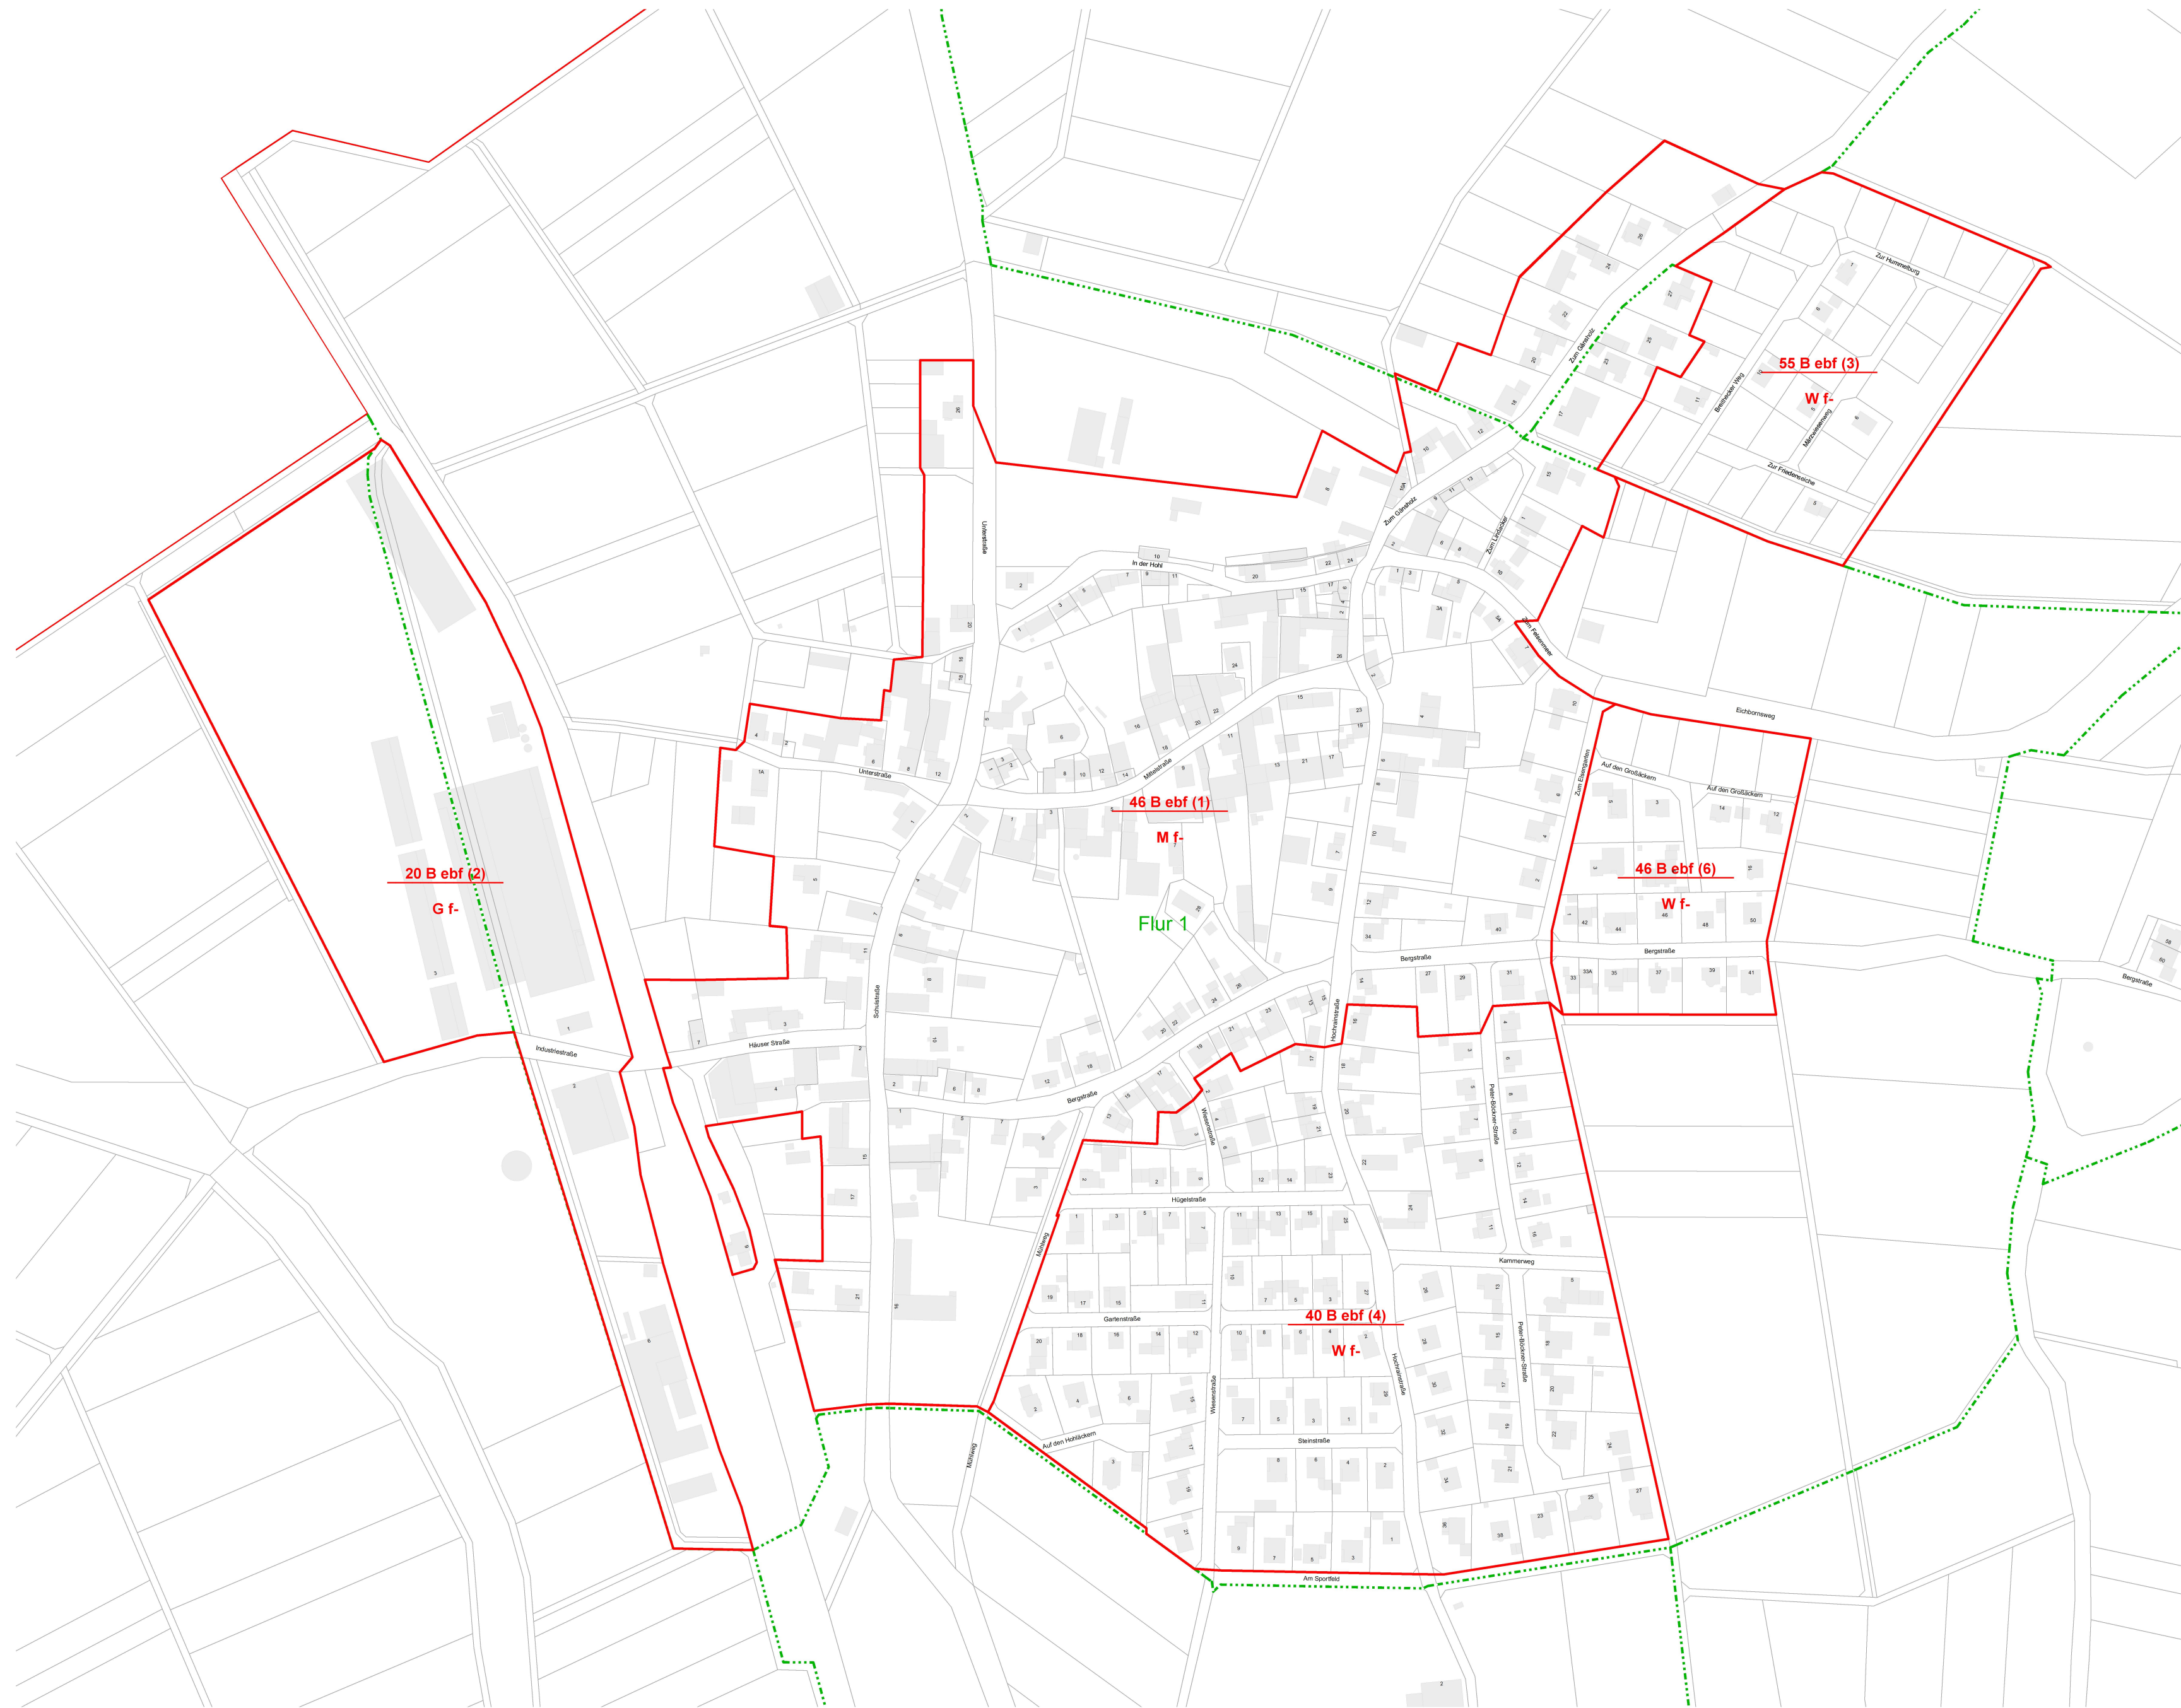

■ Bodenrichtwertkarte
zum Stichtag 01.01.2014

Gemeinde: Homberg/Ohm
Gemarkung: Nieder-Ofleiden

Dies ist kein amtlicher Auszug aus
der Liegenschaftskarte

■ Gutachterausschuss für Immobilienwerte
für den Bereich des Landkreises Vogelsberg

■ Erläuterung zu den Bodenrichtwerten: siehe Anlage Bodenrichtwertkarte

■ Bodenrichtwertkarte
zum Stichtag 01.01.2014

Gemeinde: Homberg/Ohm
Gemarkung: Nieder-Ofleiden

■ Gutachterausschuss für Immobilienwerte
für den Bereich des Landkreises Vogelsberg

■ Erläuterung zu den Bodenrichtwerten: siehe Anlage Bodenrichtwertkarte

Dies ist kein amtlicher Auszug aus
der Liegenschaftskarte